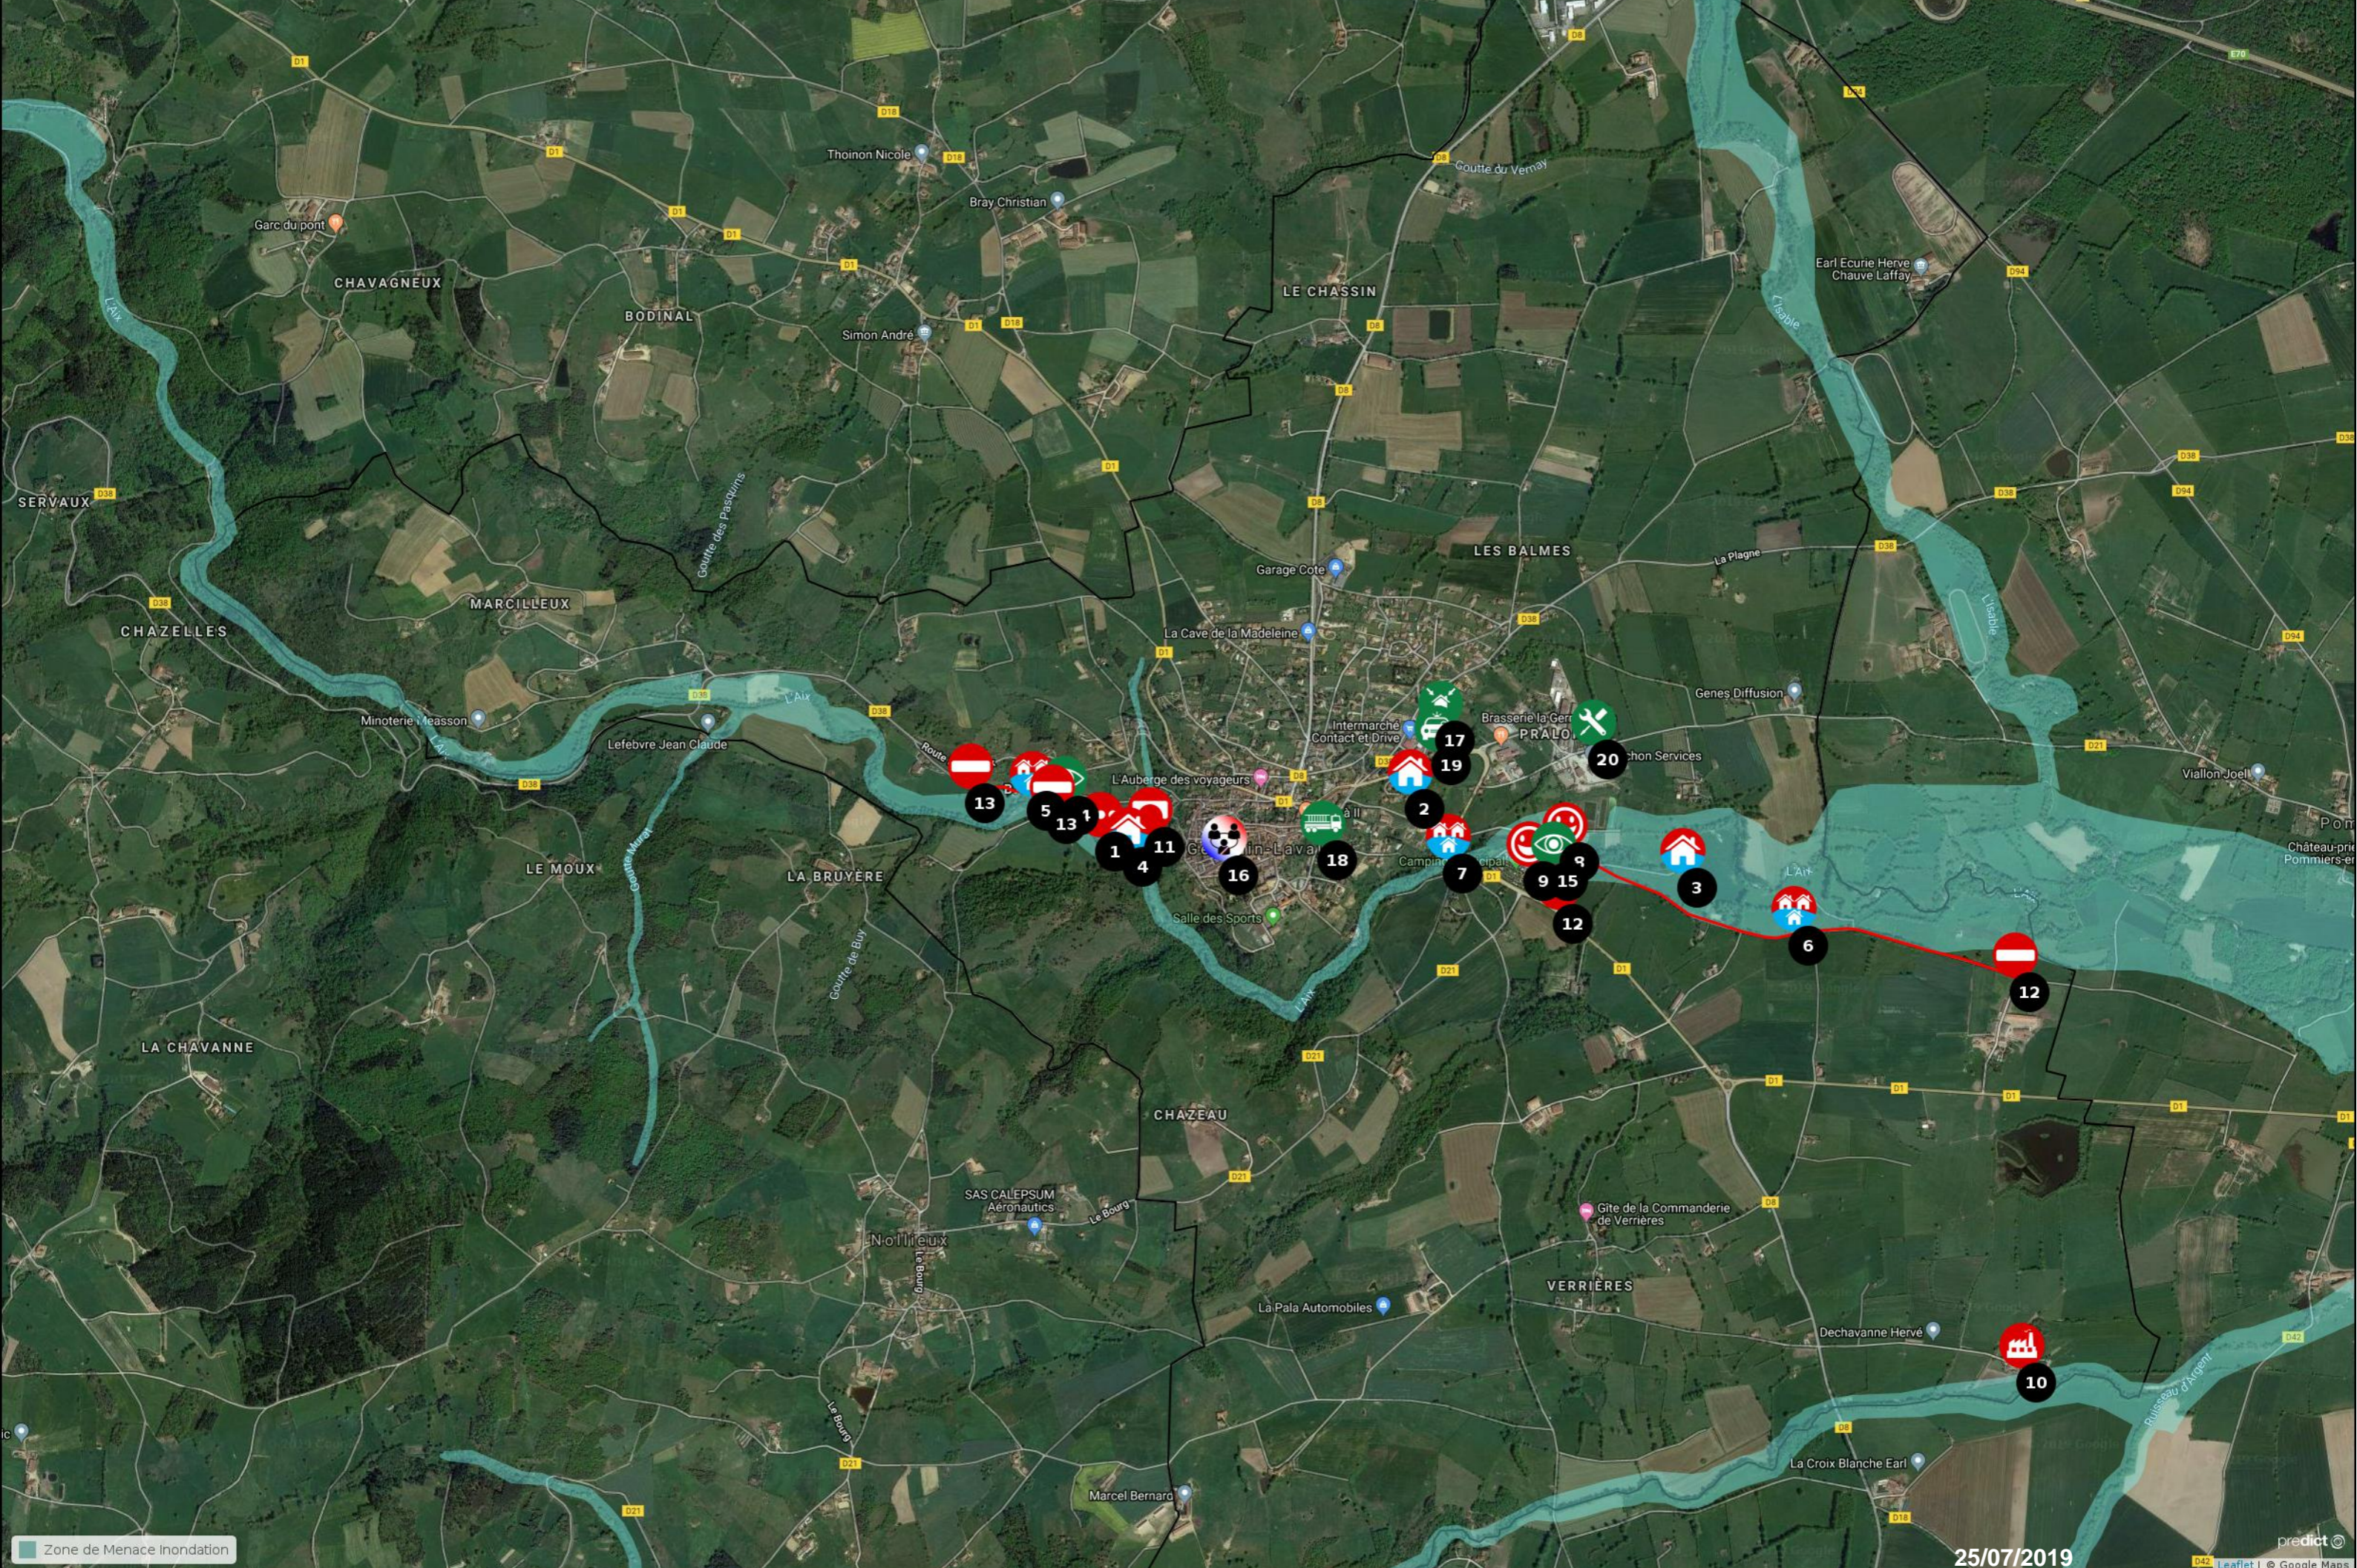

Plan d'actions Inondation - Saint-Germain-Laval

Informer

Autres

 1 Informer: La Chapelle Baffie

Alerter et mettre en sûreté sur place

Habitat privé

 2 Alerter et mettre en sûreté sur place: Le Panorama

 3 Alerter et mettre en sûreté sur place: Résidence secondaire - Biouze

 4 Alerter et mettre en sûreté sur place: Baffy Roche

 5 Alerter et mettre en sûreté sur place: Hameau Baffy

 6 Alerter et mettre en sûreté sur place: Pertuiset 3 hab

 7 Alerter et mettre en sûreté sur place: Le Clapier

Etablissement Recevant du Public

 8 Alerter et mettre en sûreté sur place: complexe sportif

 9 Alerter et mettre en sûreté sur place: La Pra

Activités économiques

 10 Alerter et mettre en sûreté sur place: Ferme Déchavanne

Securiser

Voiries

 11 Securiser: Chemin de Pendigolet

Route à barrer

Voiries

 12 Route à barrer: Chemin Biouze

 13 Route à barrer: Chemin hameau de Baffy

Moyens de gestion de crise